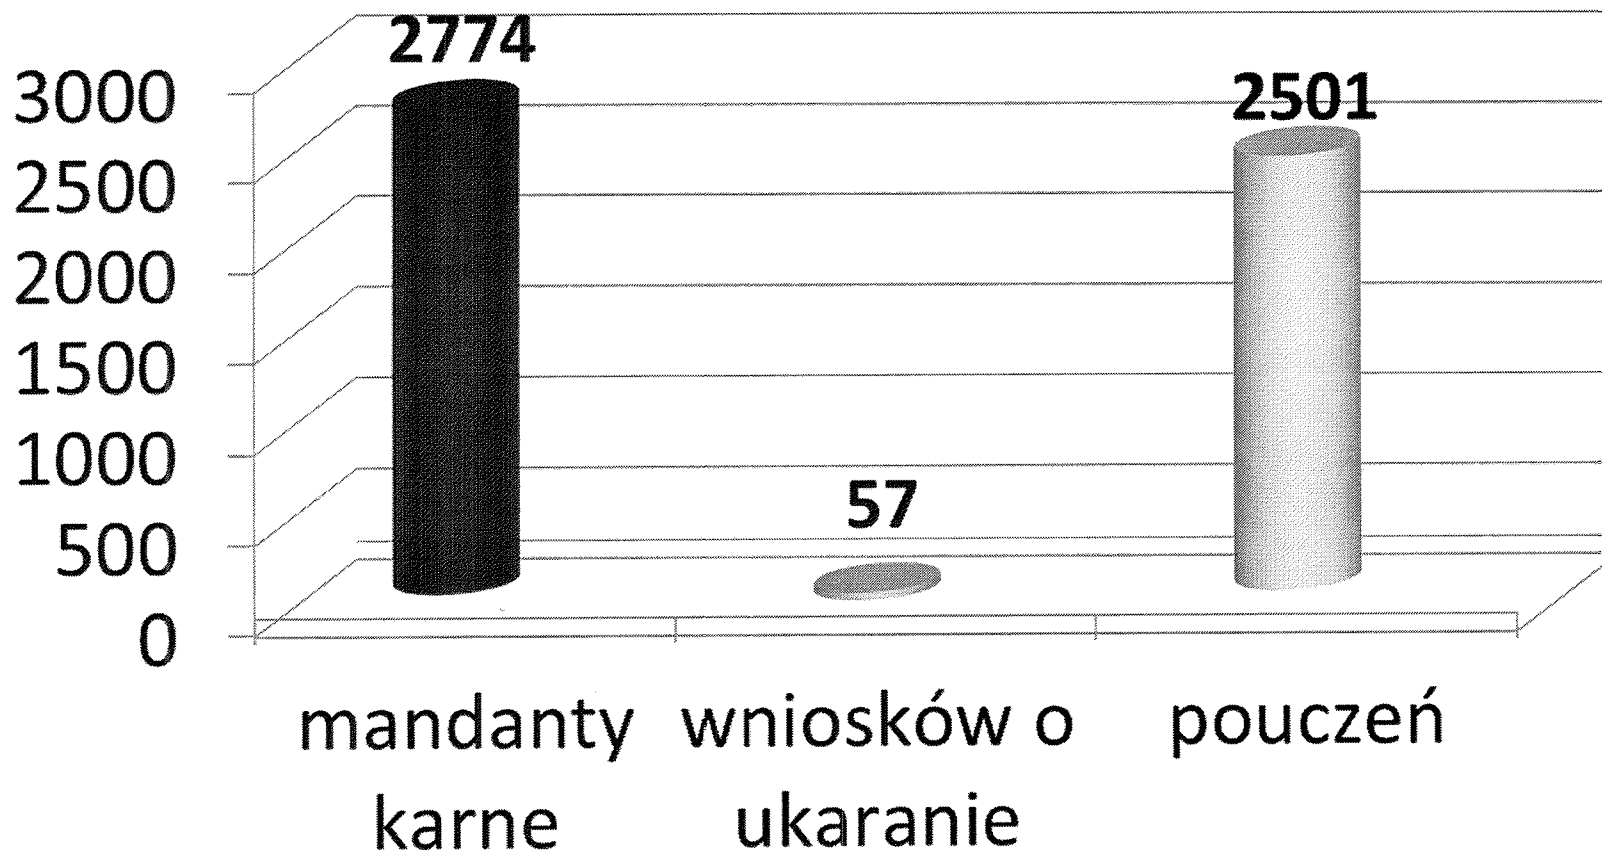

REPRESJE W STOSUNKU DO SPRAWCÓW WYKROCZEŃ POWIAT

ZASTOSOWANE PRZEZ POLICJANTÓW RUCHU DROGOWEGO

DANE ZA ROK 2020