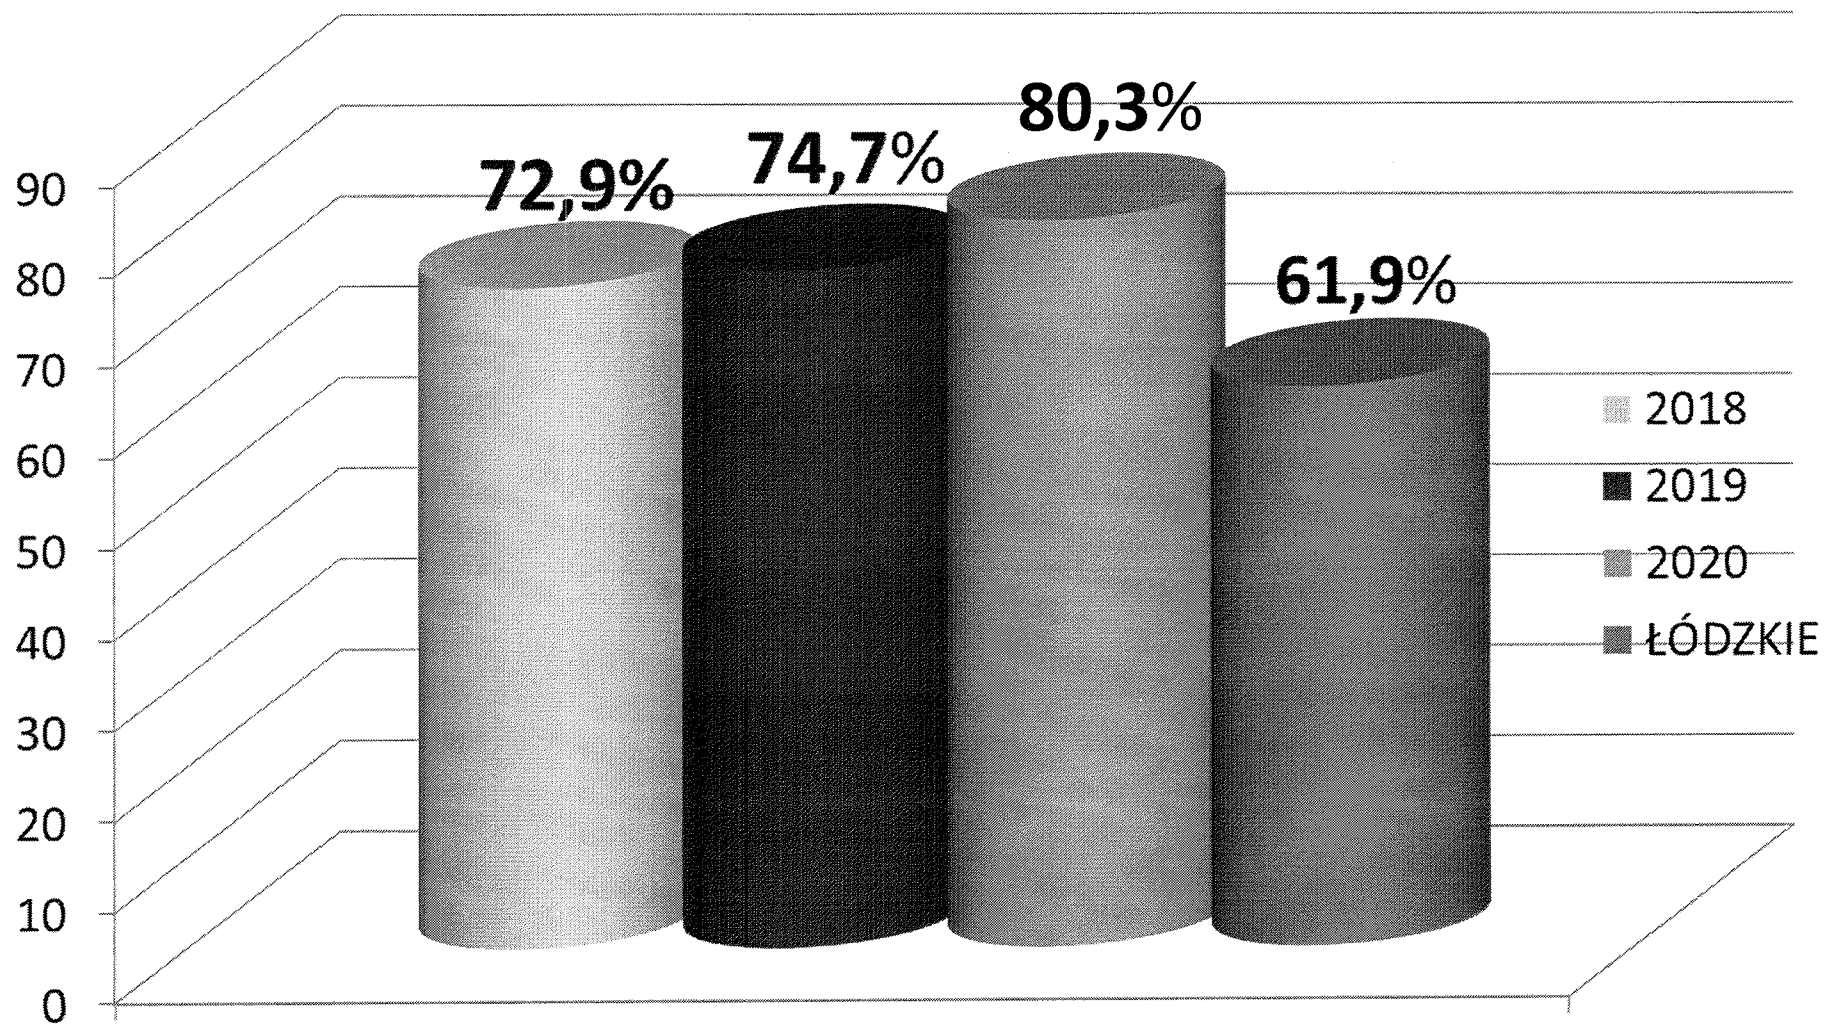

## ■ KRYMINALNY

KIEROWNICTWO: 2

STANOWISKA  
JEDNOOSOBOWE: 2

PRACOWNICY CYWILNI: 15

ZATRUDNIONYCH  
FUNKCJONARIUSZY: 69

DANE ZA ROK 2020

# PRZESTĘPSTWA STWIERDZONE OGÓŁEM POWIAT

DANE ZA ROK 2020

KPP WIERUSZÓW

DANE ZA ROK 2020