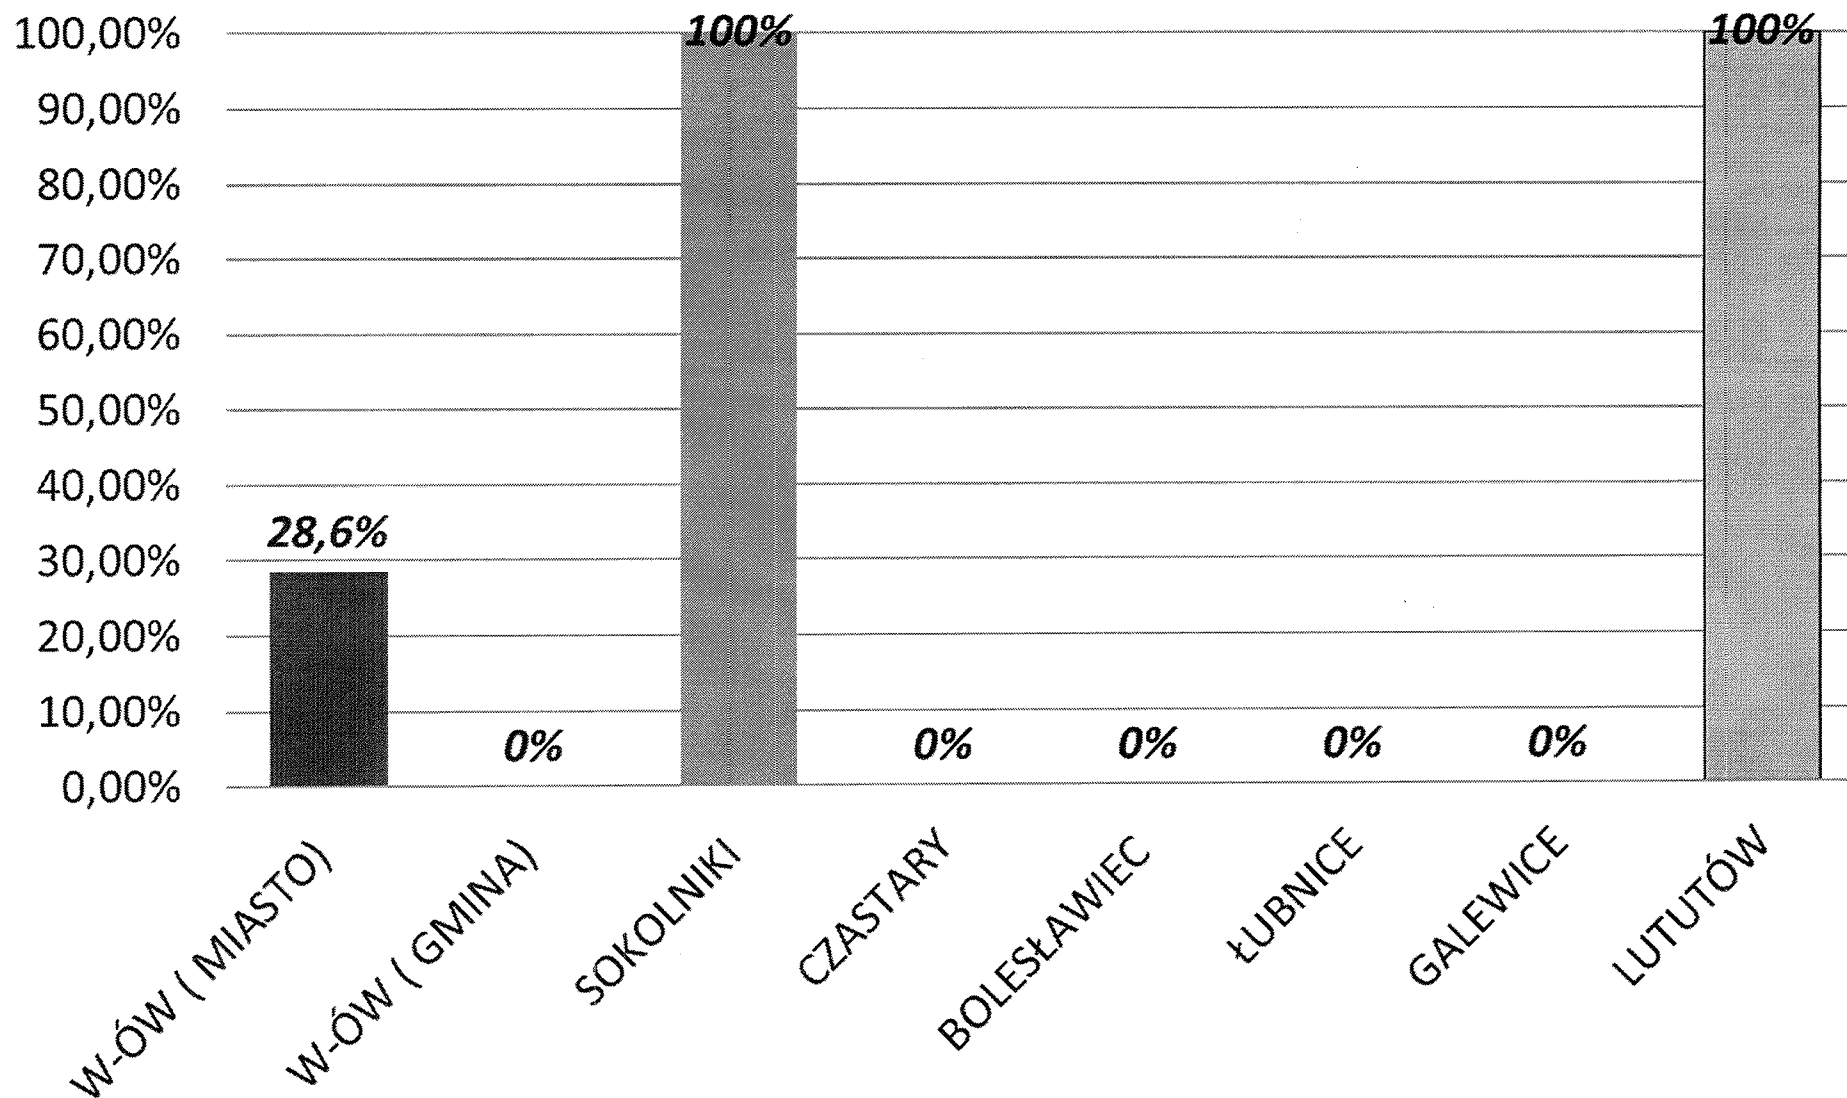

WYKRYWALNOŚĆ USZKODZENIA MIENIA GMINY

DANE ZA ROK 2020