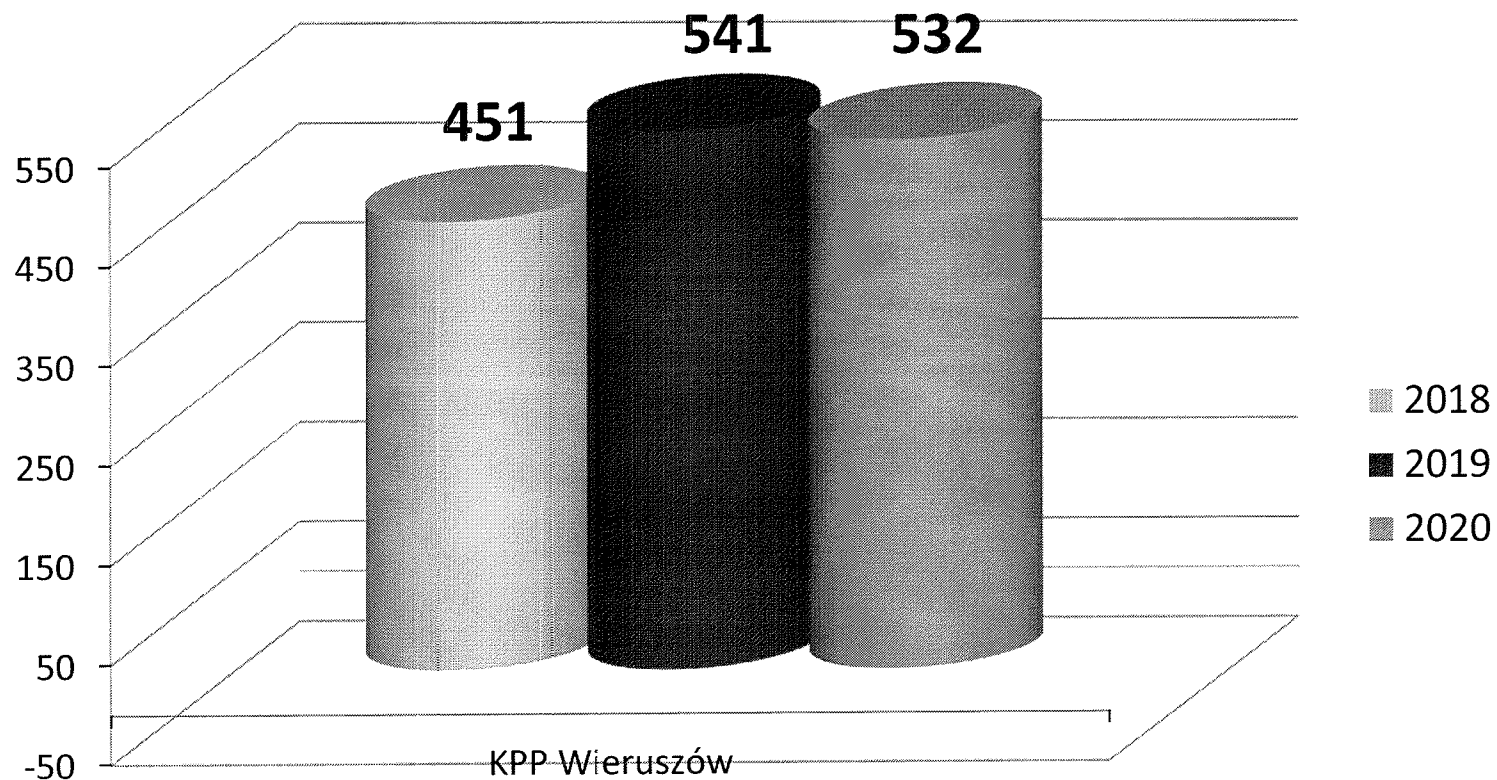

PRZESTĘPSTWA STWIERDZONE OGÓŁEM POWIAT

DANE ZA ROK 2020