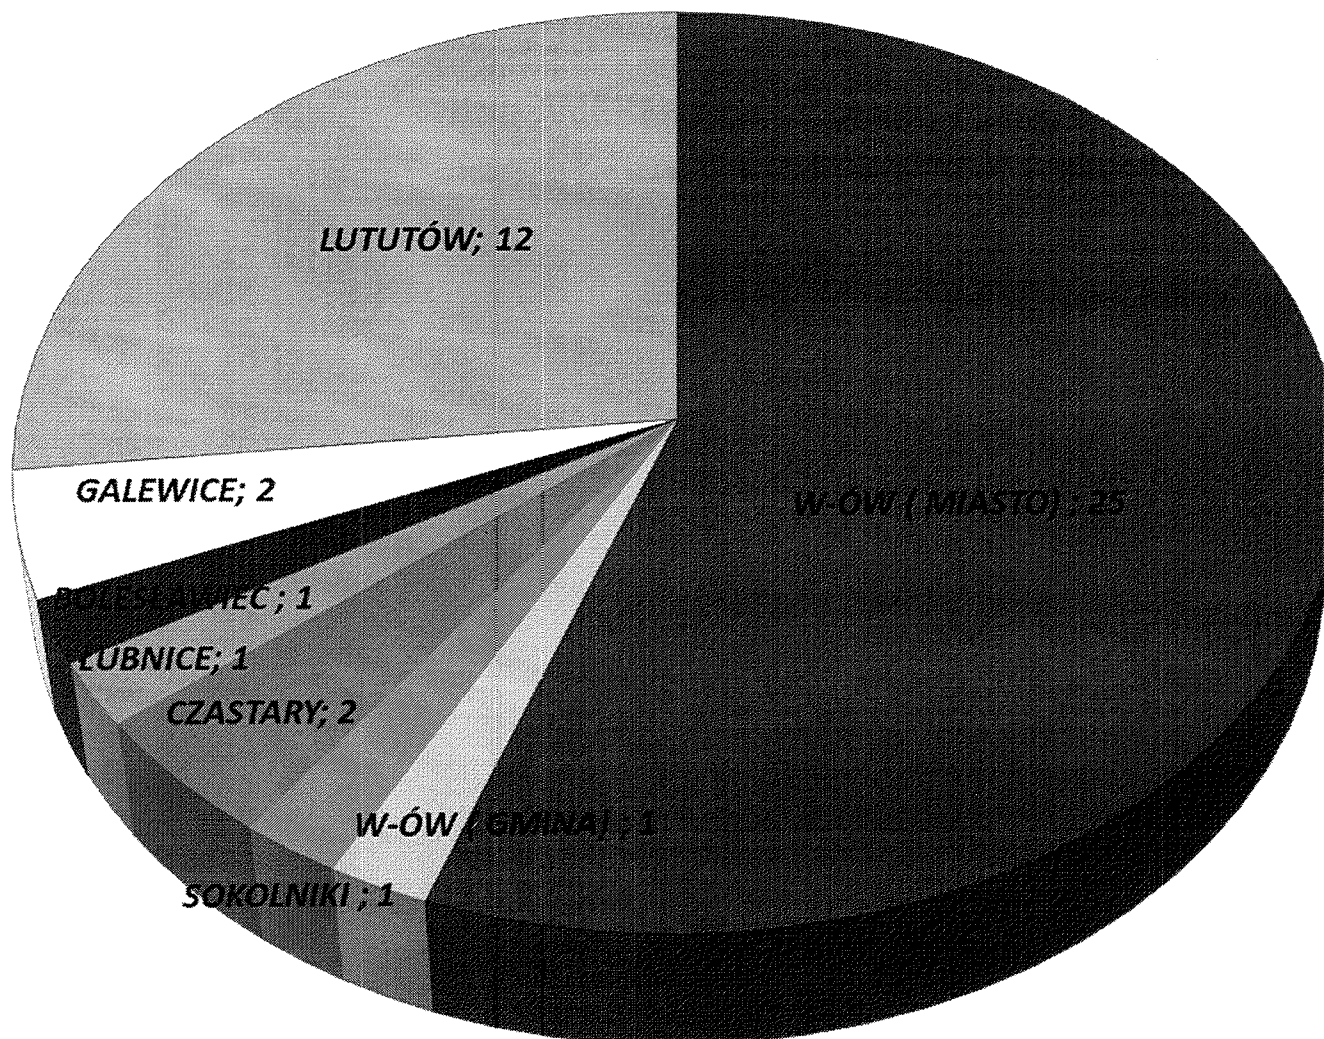

# PRZESTĘPSTWA STWIERDZONE OGÓŁEM POWIAT

DANE ZA ROK 2020

KPP WIERUSZÓW

DANE ZA ROK 2020

# PRZESTĘPSTWA KRADZIEŻY POWIAT

DANE ZA ROK 2020