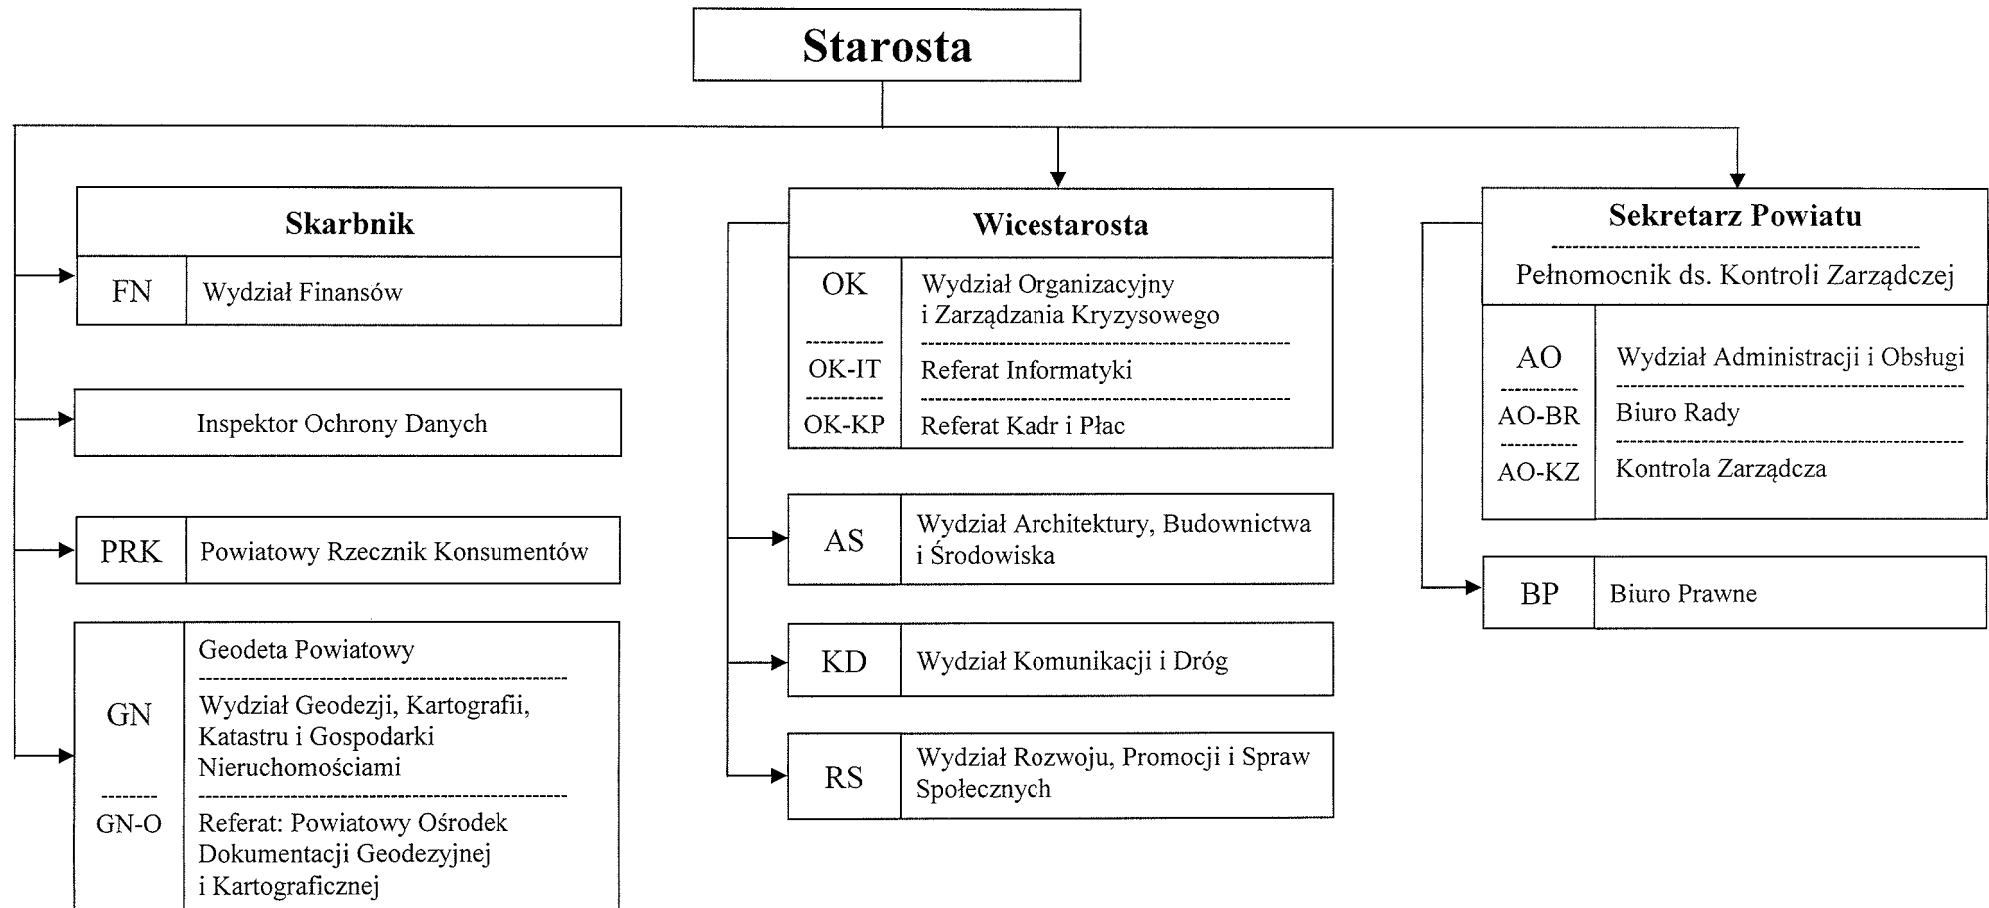

## SCHEMAT ORGANIZACYJNY STAROSTWA POWIATOWEGO W WIERUSZOWIE

STAROSTA  
mgr inż. Andrzej Szymanch